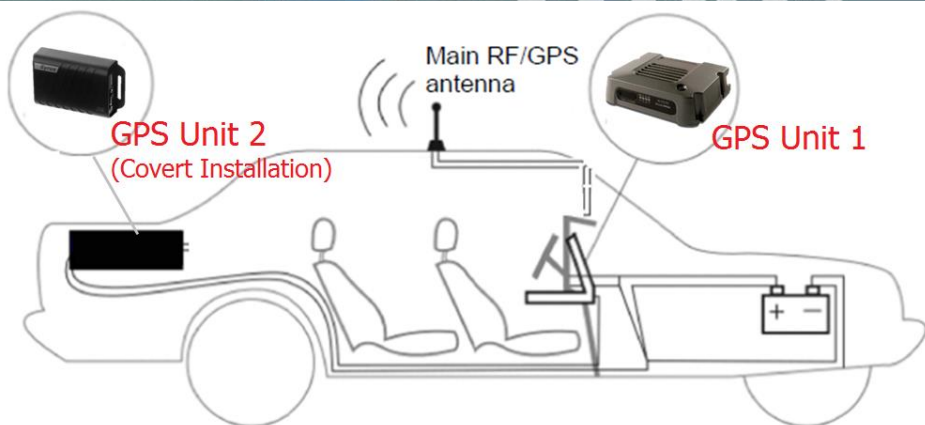

PEACE OF MIND STAY SECURE Anytime Anywhere

Dual GPS Devices

One with antenna and one conceal without antenna

GPS 2 กล่องในรถ

กล่องที่ 1 ติดตั้งพร้อมเสาอากาศ
กล่องที่ 2 ติดตั้งซ่อนไม่มีเสาอากาศ

Skytrack Global Car Rental Solution

✓ Full feature of SMS alerts

- Main battery removed or power supply cut
- Vehicle on tow
- GPS jamming detection
- GPS device offline for more than certain minutes
- Vehicle stationary for more than certain hours during day time
- Vehicle approaching to nearby the Thai-Neighbor border
- Smart remote engine immobilizer (Optional)